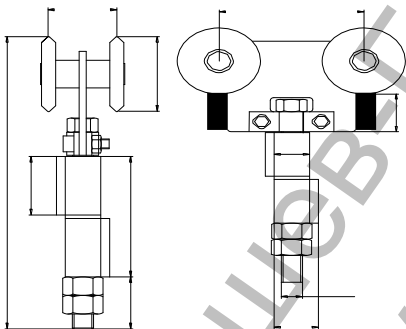

Количка Estebro® за плъзгащи се врати за горно водене ф 47x38 мм, с 4 бр, пластмасови ролки, заваряване, 38 мм, U-60

Designation: Double middle trolley U-60 to weld stainless steel

Family: Trolleys

Material: Stainless steel 316 L 2B and 304 L 2B

Utility: Sliding folding doors and sliding curved doors

Description: Component which slides along a top rail (trolley) and it is welded between the two panels of the door (drop profile hinge). It is used to slide the doors and to allow the turn of curved doors.

Продукт: [Количка Estebro® за плъзгащи се врати за горно водене ф 47x38 мм, с 4 бр, пластмасови ролки, заваряване, 38 мм, U-60](#)

Категория: [Плъзгащи се врати](#)

Бранд: [Estebro®](#)

Категория бранд: [Количка Estebro®](#)